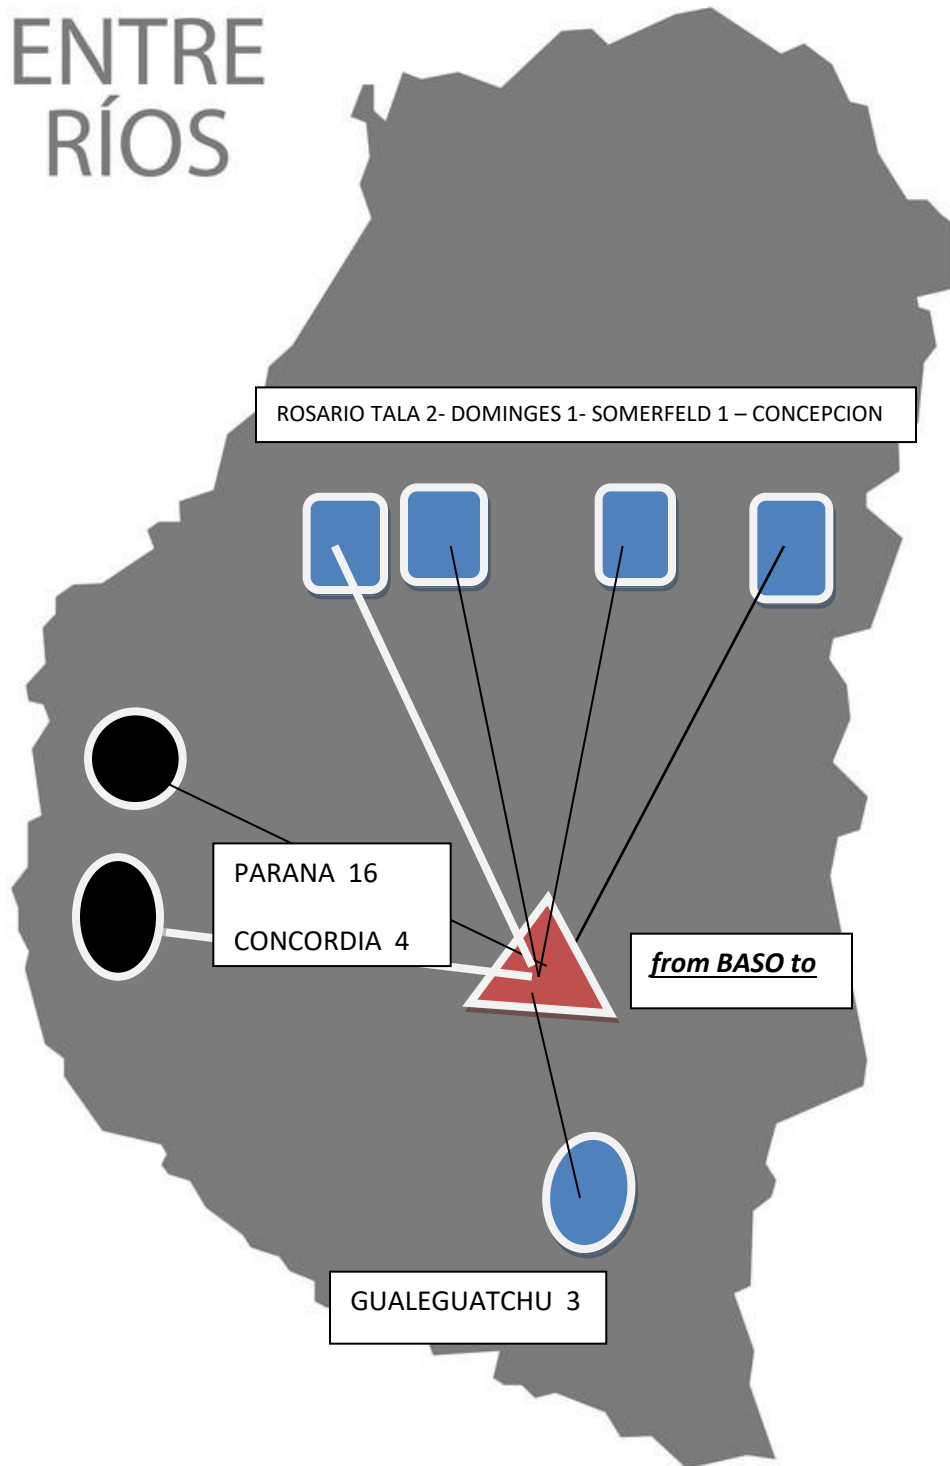

ENTRE RÍOS

FREIBERG Meir	Parana - 03-aug-1953
FLESLER Pablo	Parana - 1990
FREIBERG Victor	Parana - 1990
SMUD Aida	Parana - 1990
FREIBERG Pablo	Parana - 21-oct-1978
EFRON Sofia	Parana - 28-aug-2007
GUROVICH Nuef Gurowicz	Parana- 13-may-1985
GUROVICH Boris Bernardo Edgardo	Parana -13-may-1986
ARCUSIN Jacobo	Parana- 18-May-2008
SCHWARTZMAN Leon Leib	Paraná, 1942 o 1943
FLESLER Samuel	Domingez 29sep-1970
ARCUSIN Esther	E Rios - 19-mar-1972
GUINSZBURG Freide Sofia	Gualeguaychu - 1964
GUINZBURG Sophia Freide	Gualeguaychu - 1964
GALANTERNIK Hilda	Gualeguaychu 1955
ITERMAN Shoshana	Rosario - 16-??-1943
BAJAROFF Sofia	RosTala 14-Jan-1983
KOHN Dbora	RosTala 14-Jan-1983
MOLOCHNICK Catalina	Capilla 13-nov-1981
ARCUSIN Leon Leib	Capilla E R 29-jan-1986
SCHVARTZ Guillermo Saul	Concep" 04- may-1968
RESNITSKY Ana Leie Elisa	Concepcion -07-oct-1993

POLLAK Ana	Concord 21-jun-1951
HECKER Julia	Concordia 25-dec-2014
PETASHNY Emilio	Concordia 4-Apr-1947
LANDE Jaime	Concordia-19-Dec-1981